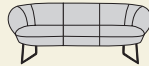

Bequemlichkeit
macht Appetit auf mehr

MADE IN GERMANY

MONDO[®] Ventola

Das bietet MONDO Ventola:

- Esszimmerprogramm aus Stühlen, Bänken und Design-Tisch mit Massivholzplatte
- Stuhl mit Metall-Stativfuß optional drehbar oder drehbar mit Rückholfeder
- Stuhl mit Freischwinger
- Bänke mit edlen Metallkufen
- Tischplatte aus Massivholz Eiche in verschiedenen Formen und Größen
- Vielfältige Stoff- und Lederauswahl

Auszug aus dem Typenplan

Alle Maße ca. Maße B/T/H/SH in cm. SH = Sitzhöhe.

Stuhl mit Armlehnen
66/62/84/50

Stuhl Freischwinger
54/57/86/52

Bank gerade
210, 240, 270/68/85/51

Massivholz

Drehbar

Verschiedene Größen

Bank abgerundet für gebogene Tischplatten
228, 258, 288/76/85/51

Tisch Bootsform
B170, 200, 230/T100

Tisch rechteckig
B170, 200, 230/T100

Hier findet ihr den kompletten Typenplan.

Über 140 Stofffarben · Über 100 Lederfarben