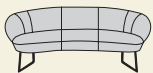

Bequemlichkeit
macht Appetit auf mehr

MADE IN GERMANY

MONDO[®] Ventola

Das bietet MONDO Ventola:

- Esszimmerprogramm aus Stühlen, Bänken und Design-Tisch mit Massivholzplatte
- Stuhl mit Metall-Stativfuß optional drehbar oder drehbar mit Rückholfeder
- Stuhl mit Freischwinger
- Bänke mit edlen Metallkufen
- Tischplatte aus Massivholz Eiche in verschiedenen Formen und Größen
- Vielfältige Stoff- und Lederauswahl

Auszug aus dem Typenplan

Alle Maße ca. Maße B/T/H/SH in cm. SH = Sitzhöhe.

Stuhl mit Armlehnen
66/62/84/50

Stuhl Freischwinger
54/57/86/52

Bank gerade
210, 240, 270/68/85/51

Massivholz

Drehbar

Verschiedene Größen

Bank abgerundet für gebogene Tischplatten
228, 258, 288/76/85/51

Tisch Bootsform
B170, 200, 230/T100

Tisch rechteckig
B170, 200, 230/T100

Hier findet ihr den kompletten Typenplan.

Über 140 Stofffarben · Über 100 Lederfarben